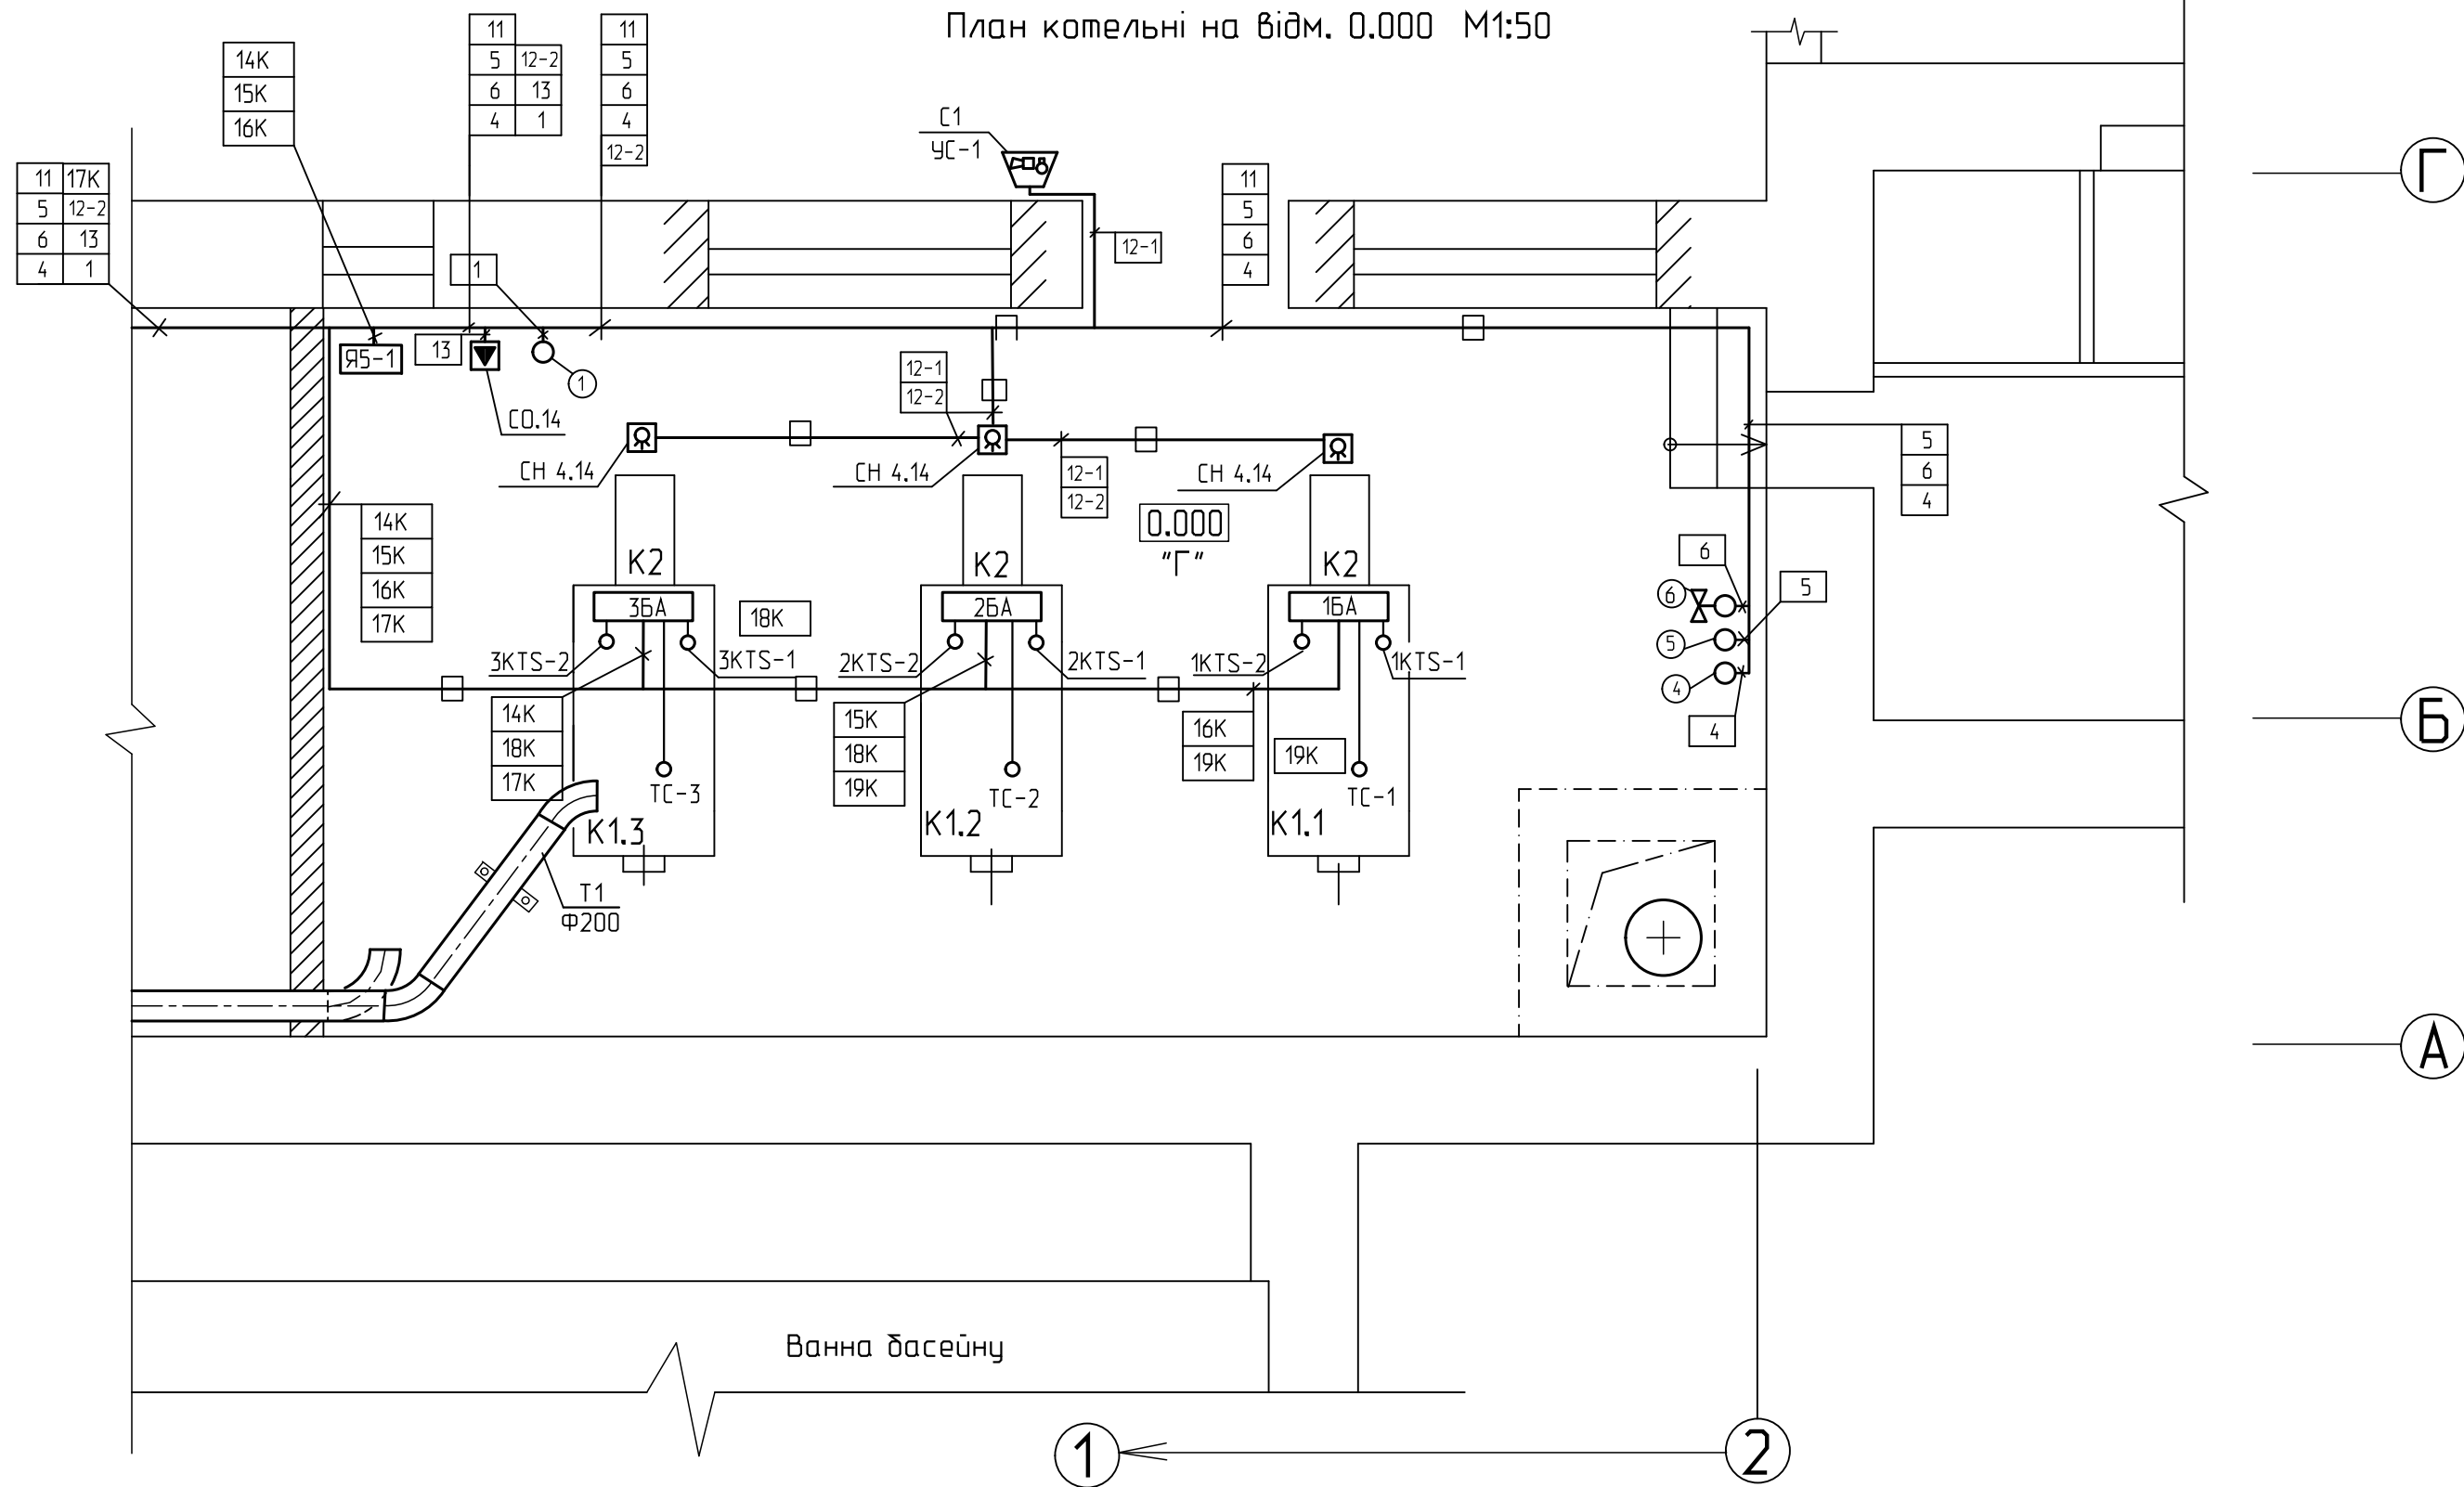

План котельні на відм. 0.000 М1:50

Зам. інв. №	
Підпис і дата	
Інв. № ориг.	

Зм.	Кільк.	Арк.	Ндок.	Підпис.	Дата
ГІП	Дума				
Перевір.	Свобода				
Проект.	Гук				
Н.контроль	Дума				

2703-АТМ		
Капітальний ремонт підвальної котельні в корпусі № 21 Н. У. "Львівська політехніка" по вул. Самчука, 14 в м. Львові		
Капітальний ремонт підвальної котельні в корпусі № 21	Стадія РП	Аркуш 14
План мереж автоматизації (закінчення)	НУ "Львівська політехніка" ПКО "ПОЛІТЕХНІКА" Ліцензія АВ № 192790	