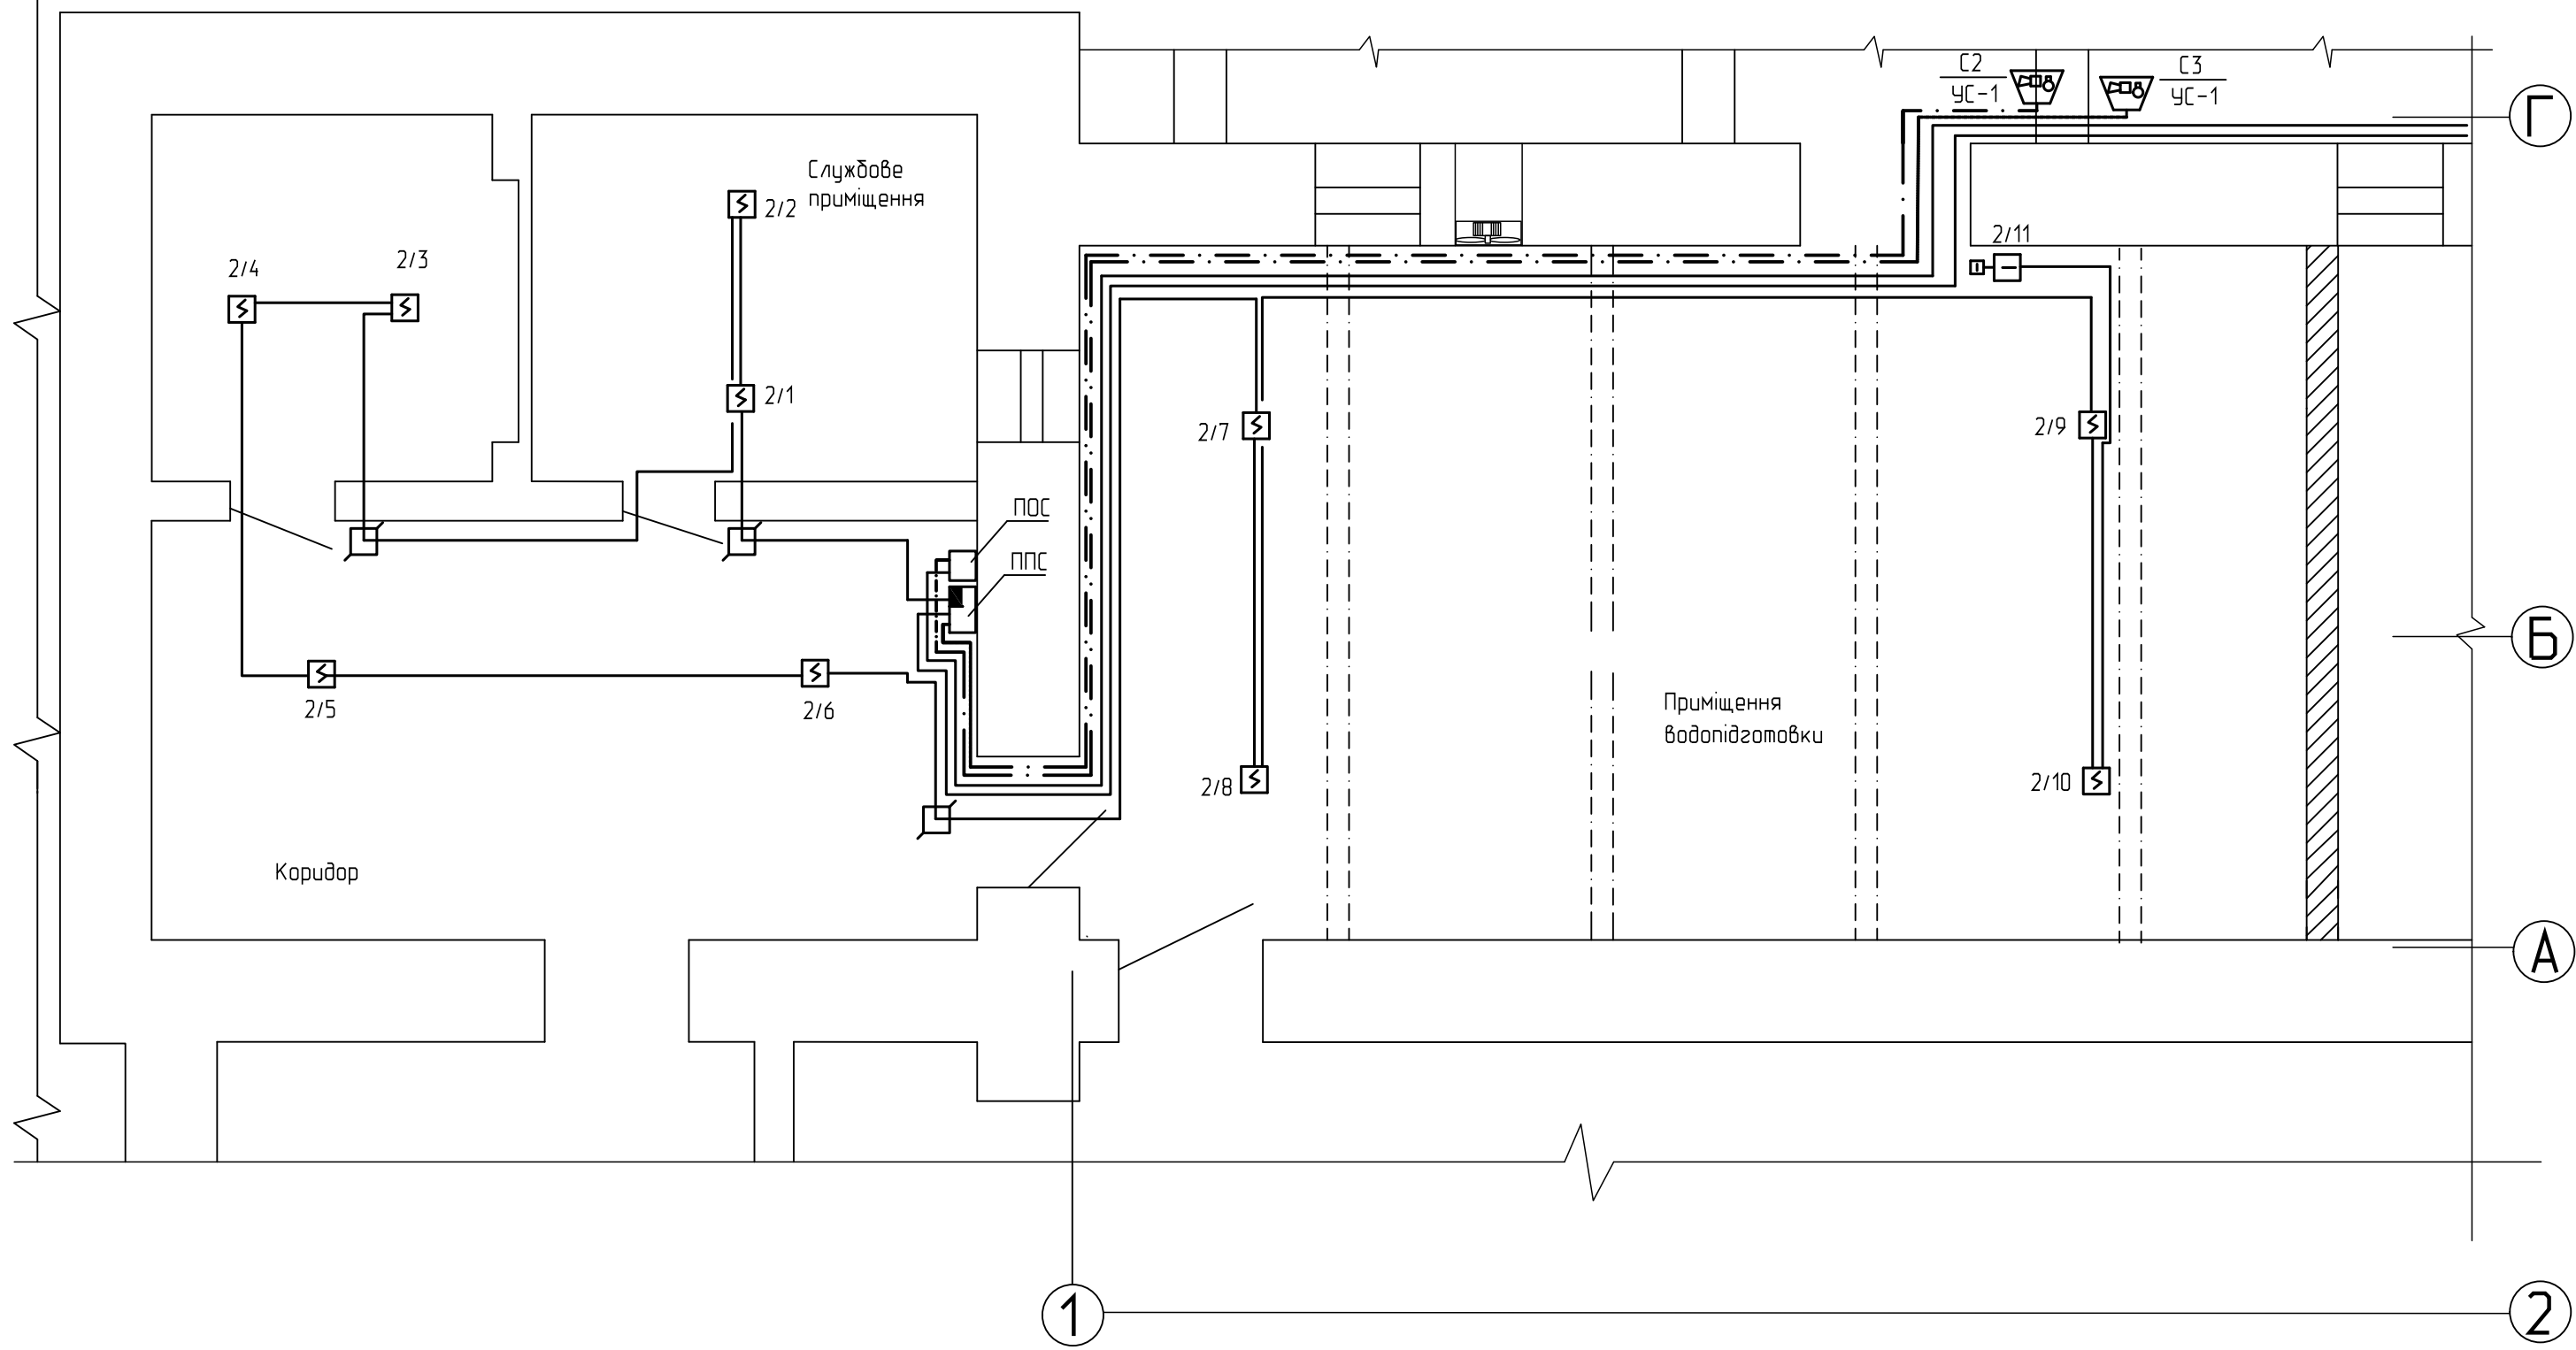

План котельні на відм. 0.000 М1:50

Зам. інв. №	
Підпис і дата	
Інв. № ориг.	

						2703-АТМ		
						Капітальний ремонт підвальної котельні в корпусі № 21 Н. У. "Львівська політехніка" по вул. Самчука, 14 в м. Львові		
Зм.	Кільк.	Арк.	Ндок.	Підпис.	Дата			
						Капітальний ремонт підвальної котельні в корпусі № 21		
						Стадія	Аркуш	Аркушів
						РП	15	
Перевір.	Свобода					План мереж пожежної та охоронної сигналізації (початок)		
Проект.	Гук							
Н.контроль	Дума							
						НУ "Львівська політехніка" ПКО "ПОЛІТЕХНІКА" Ліцензія АВ № 192790		
						Формат А3		