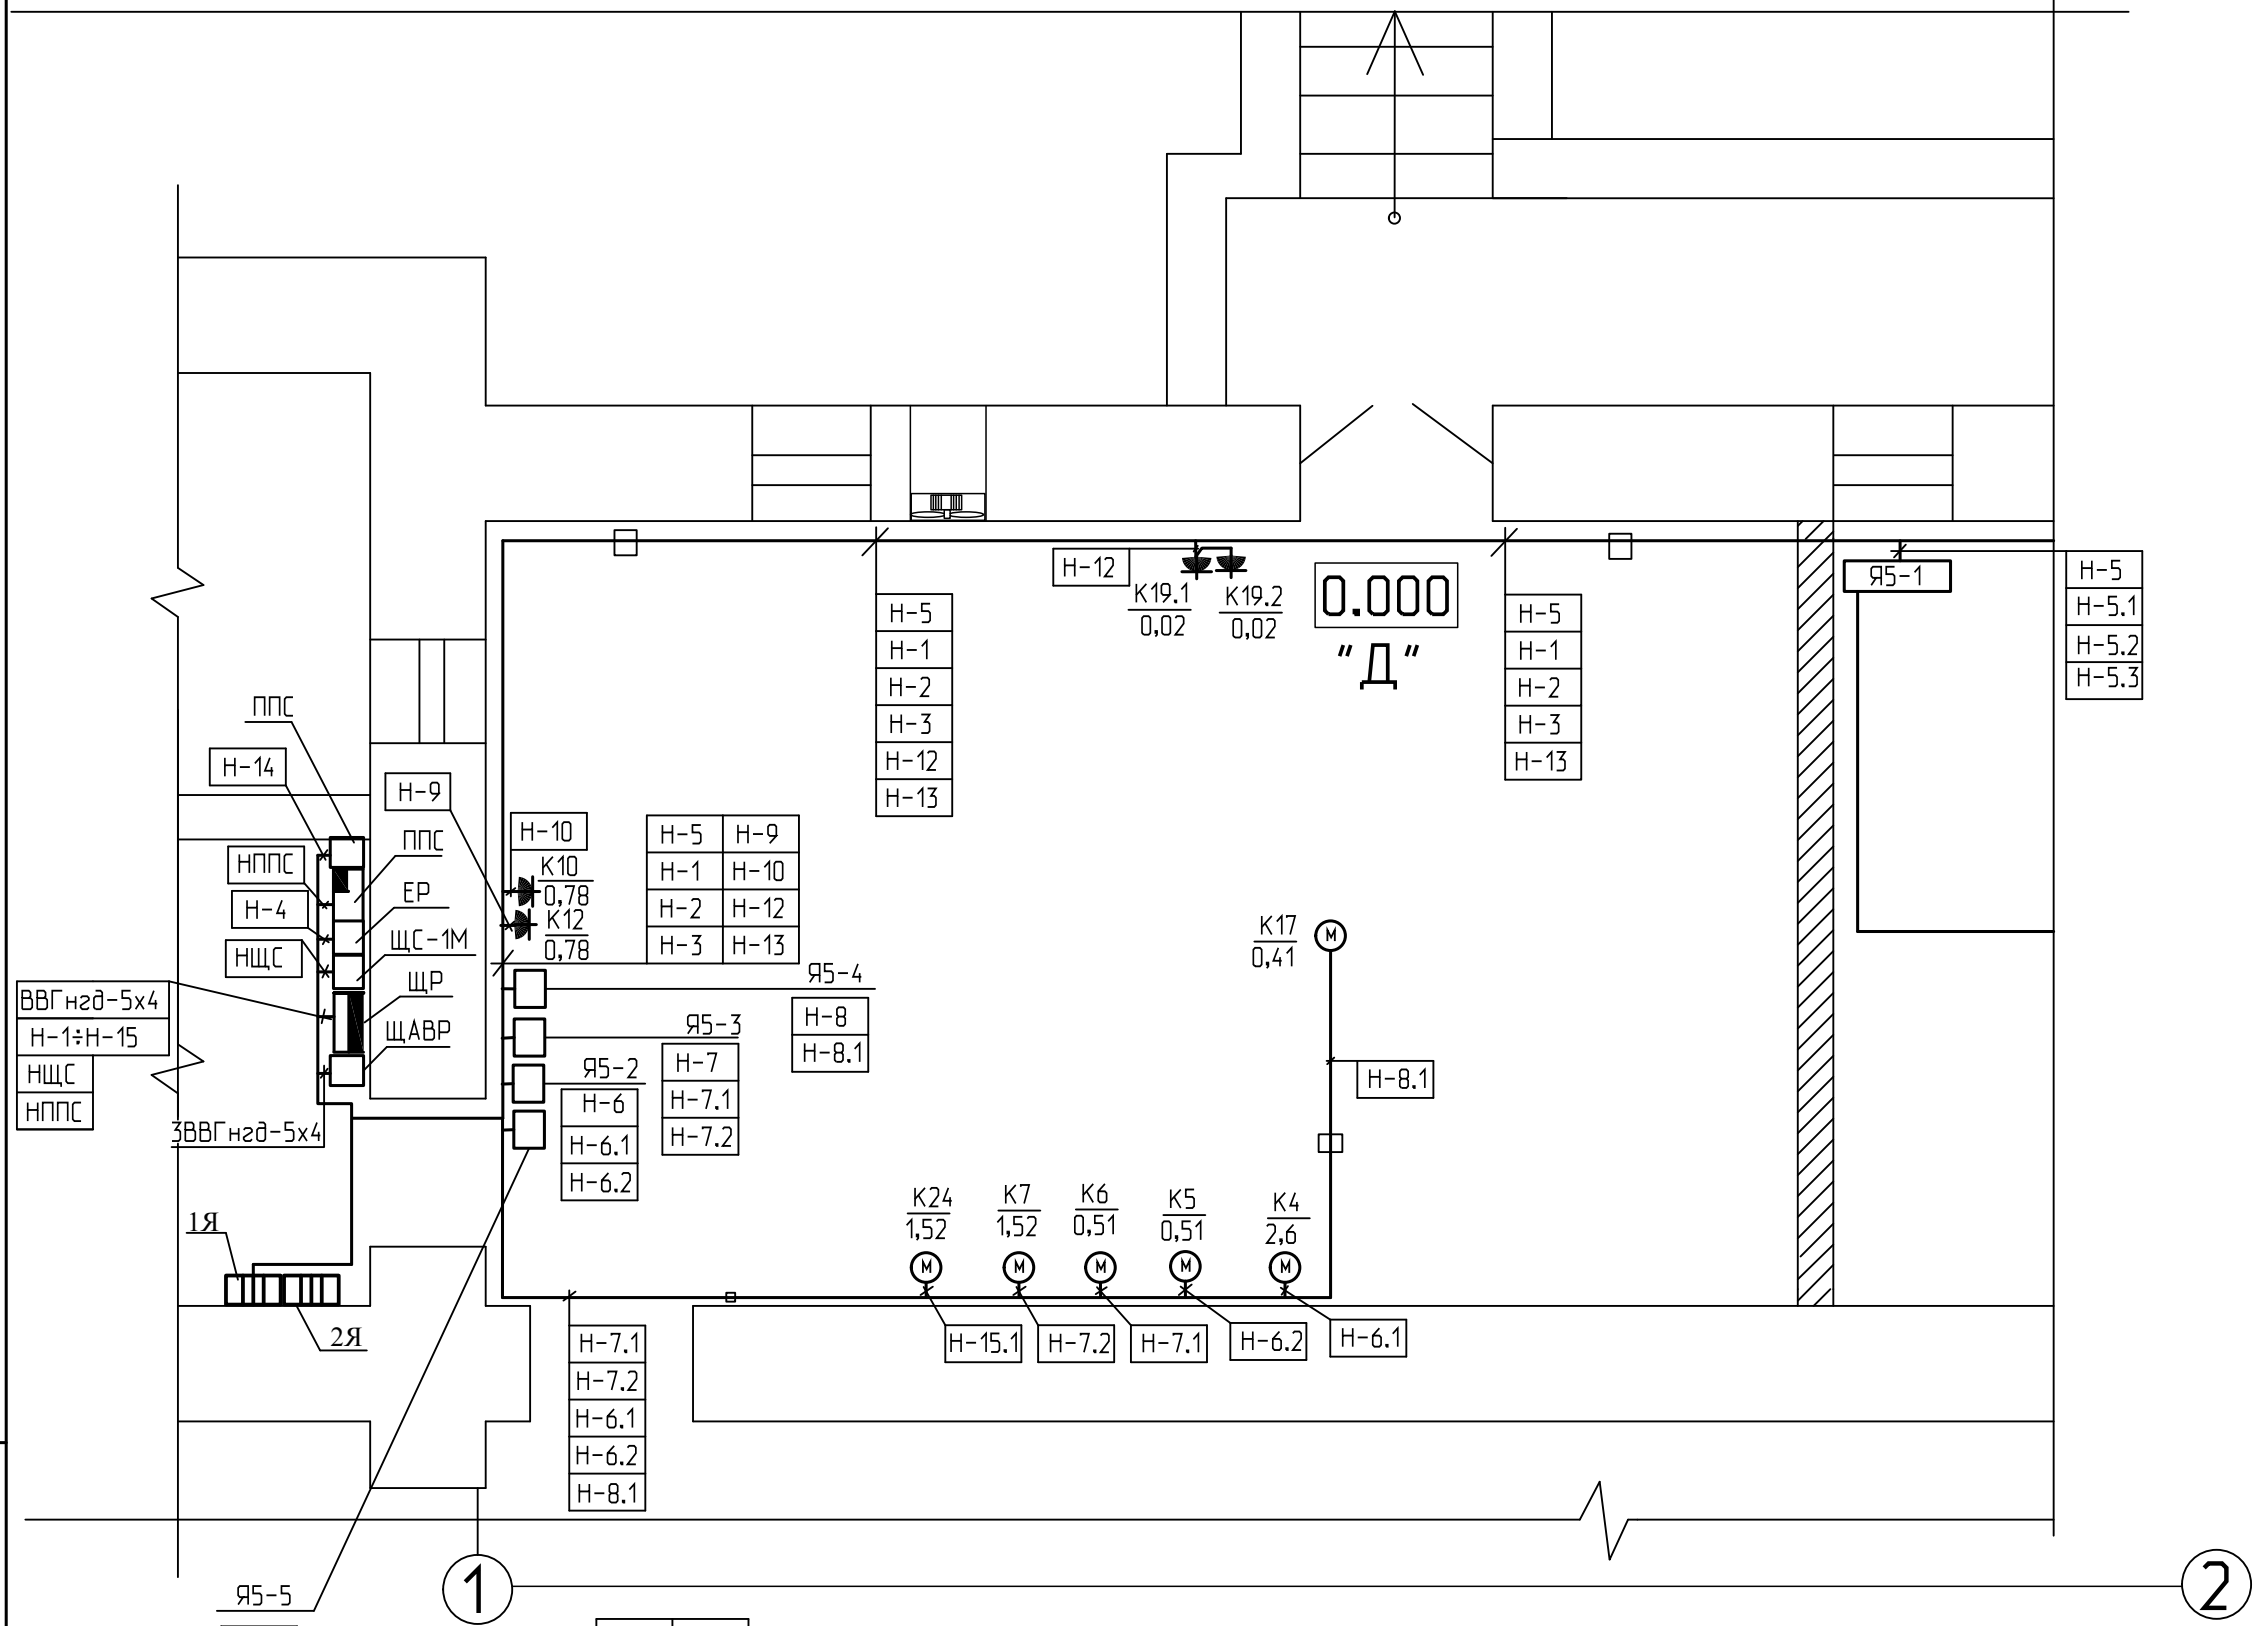

План котельні на відм. 0.000 М1:50

Зам. інв. №
Підпис і дата
Інв. № ориг.

Зм.	Кільк.	Арк.	Ндок.	Підпис.	Дата
ГІП	Дума				
Перевір.	Свобода				
Проект.	Гук				
Н.контроль	Дума				

2703-ЕМ.ЕО			
Капітальний ремонт підвальної котельні в корпусі № 21 Н. У. "Львівська політехніка" по вул. Самчука, 14 в м. Львові			
Капітальний ремонт підвальної котельні в корпусі № 21		Стадія	Аркуш
		РП	6
Силове електрообладнання План мереж на відм. 0.000(початок)		НУ "Львівська політехніка" ПКО "ПОЛІТЕХНІКА" Ліцензія АВ № 192790	