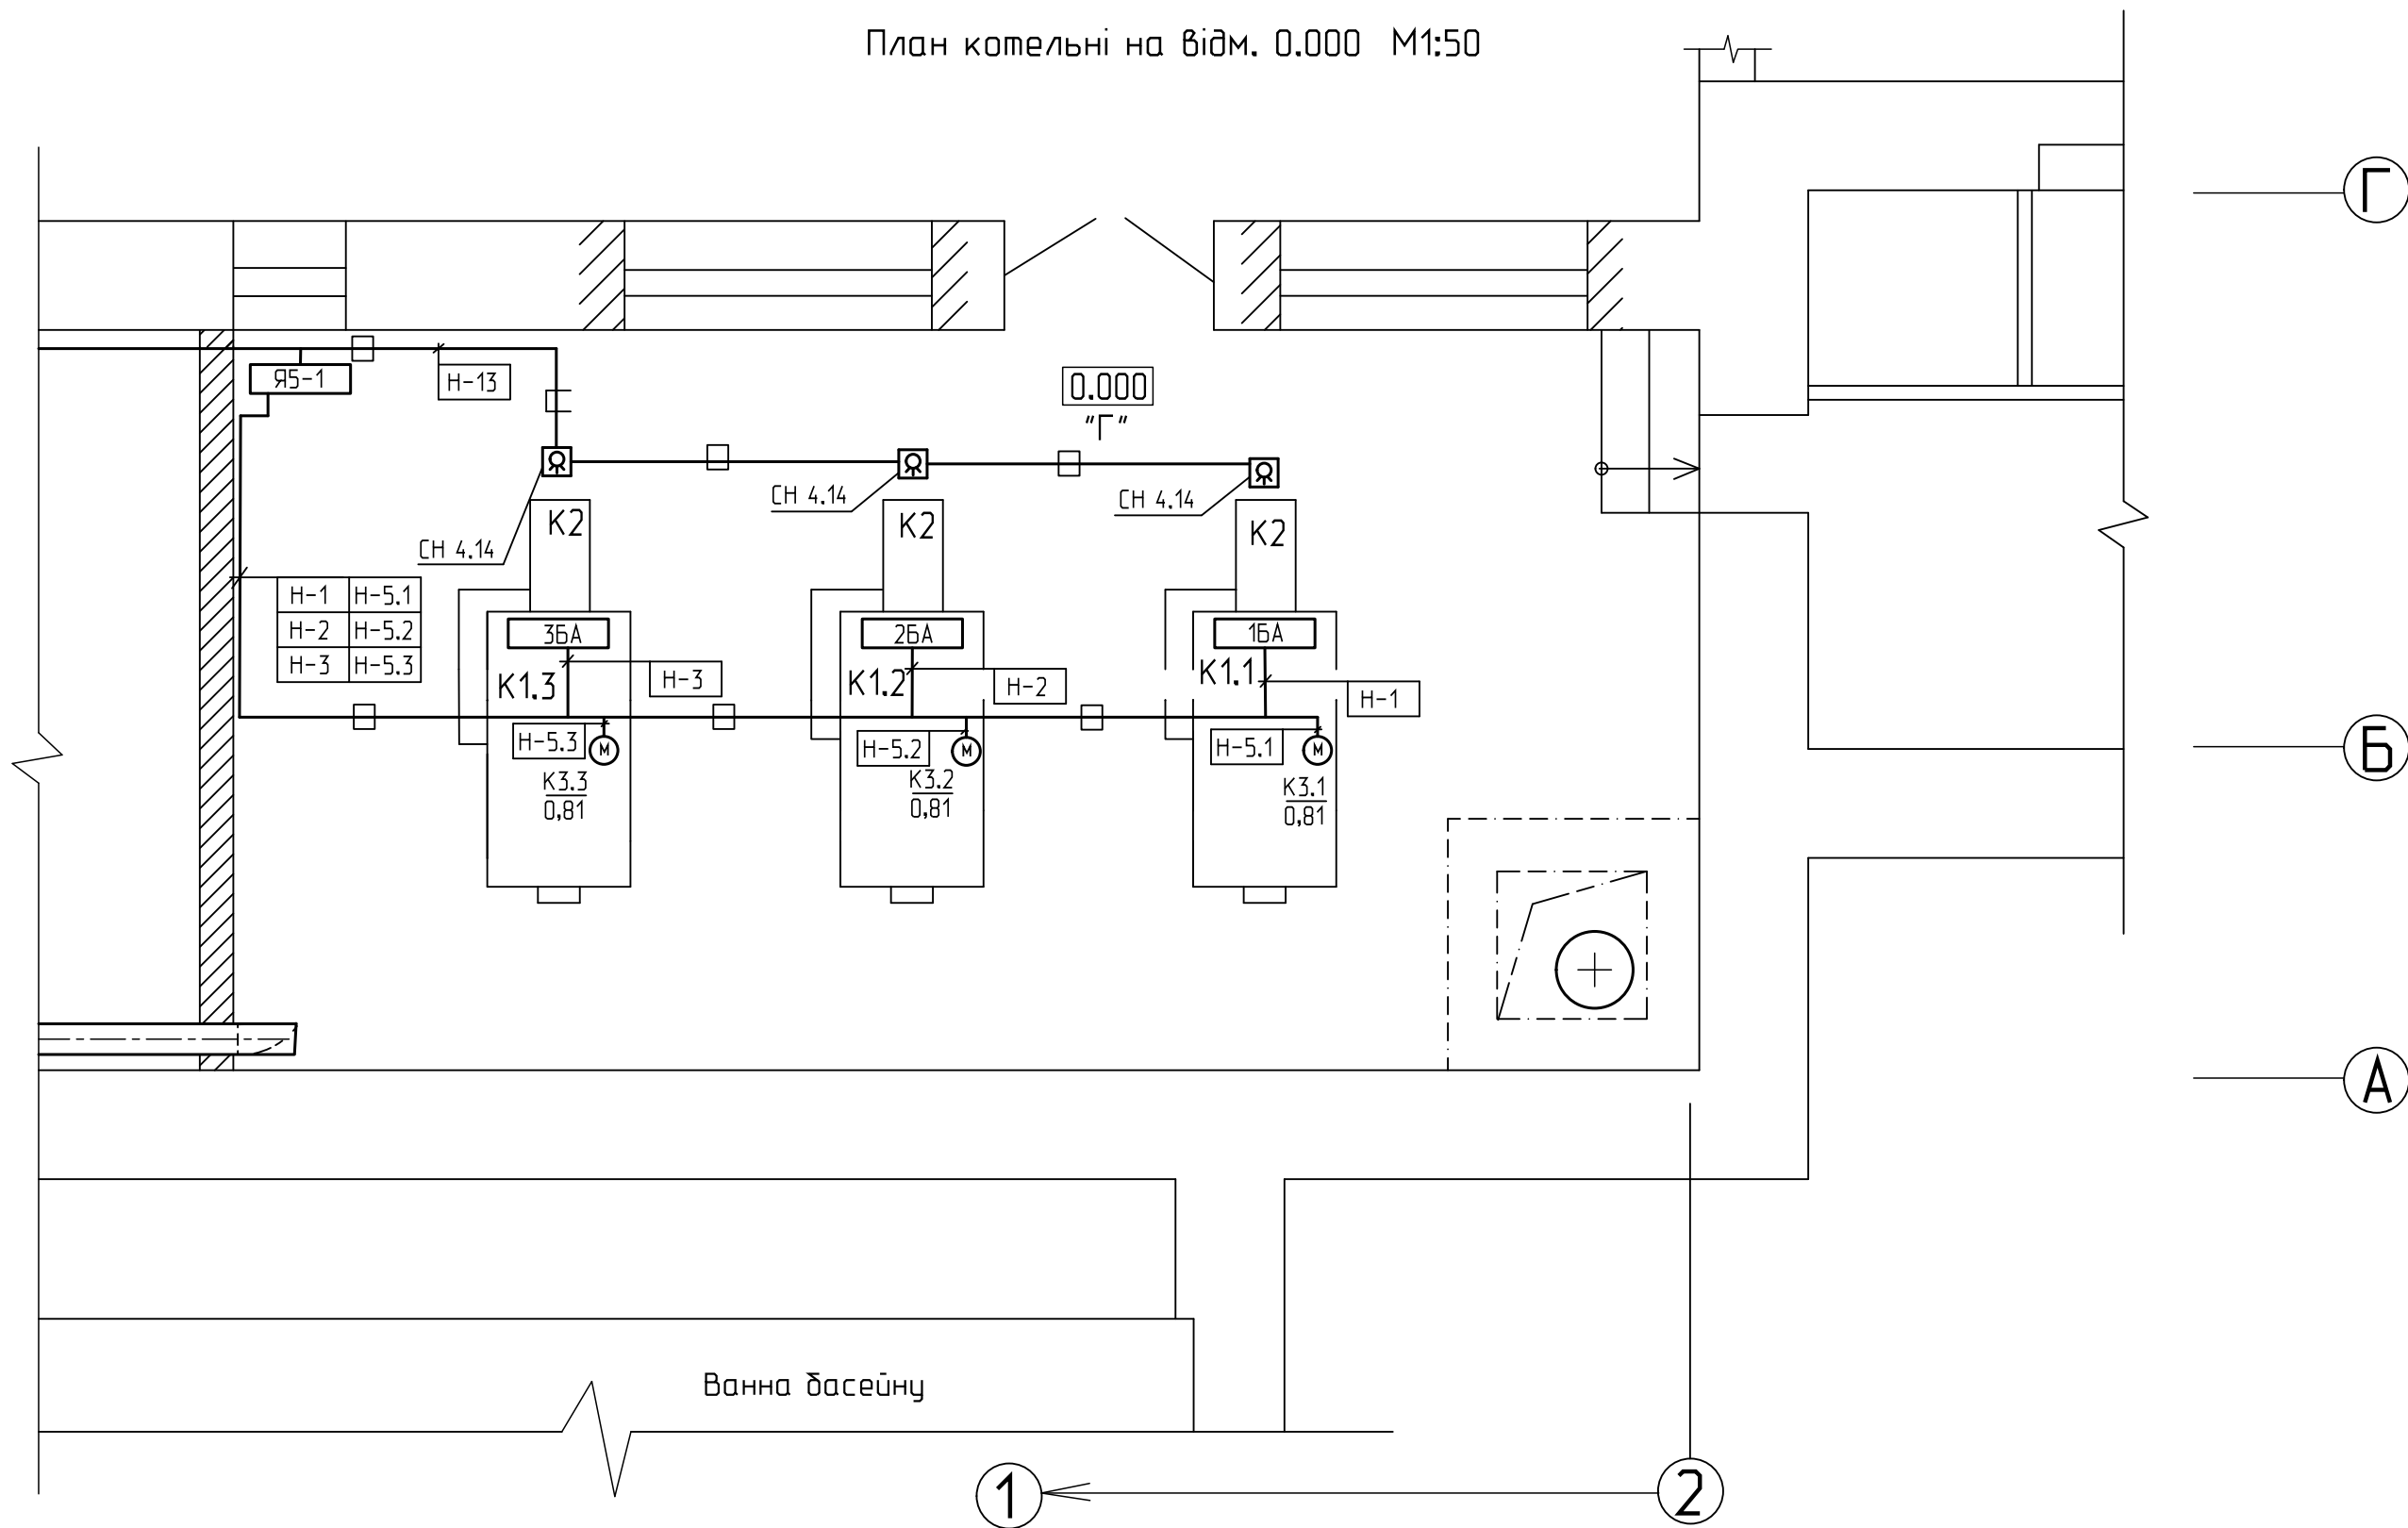

План котельні на відм. 0.000 М1:50

Зам. інв. №
Підпис і дата
Інв. № ориг.

2703-ЕМ.ЕО						
Капітальний ремонт підвальної котельні в корпусі № 21 Н. У. "Львівська політехніка" по вул. Самчука, 14 в м. Львові						
Зм.	Кільк.	Арк.	Ндок.	Підпис.	Дата	
ГІП	Дума					
Перевір.	Свобода					
Проект.	Гук					
Н.контроль	Дума					
Капітальний ремонт підвальної котельні в корпусі № 21				Стадія	Аркуш	Аркушів
Силове електрообладнання План мереж на відм. 0.000(закінчення)				РП	7	
				НУ "Львівська політехніка" ПКО "ПОЛІТЕХНІКА" Ліцензія АВ № 192790		
				Формат А3		