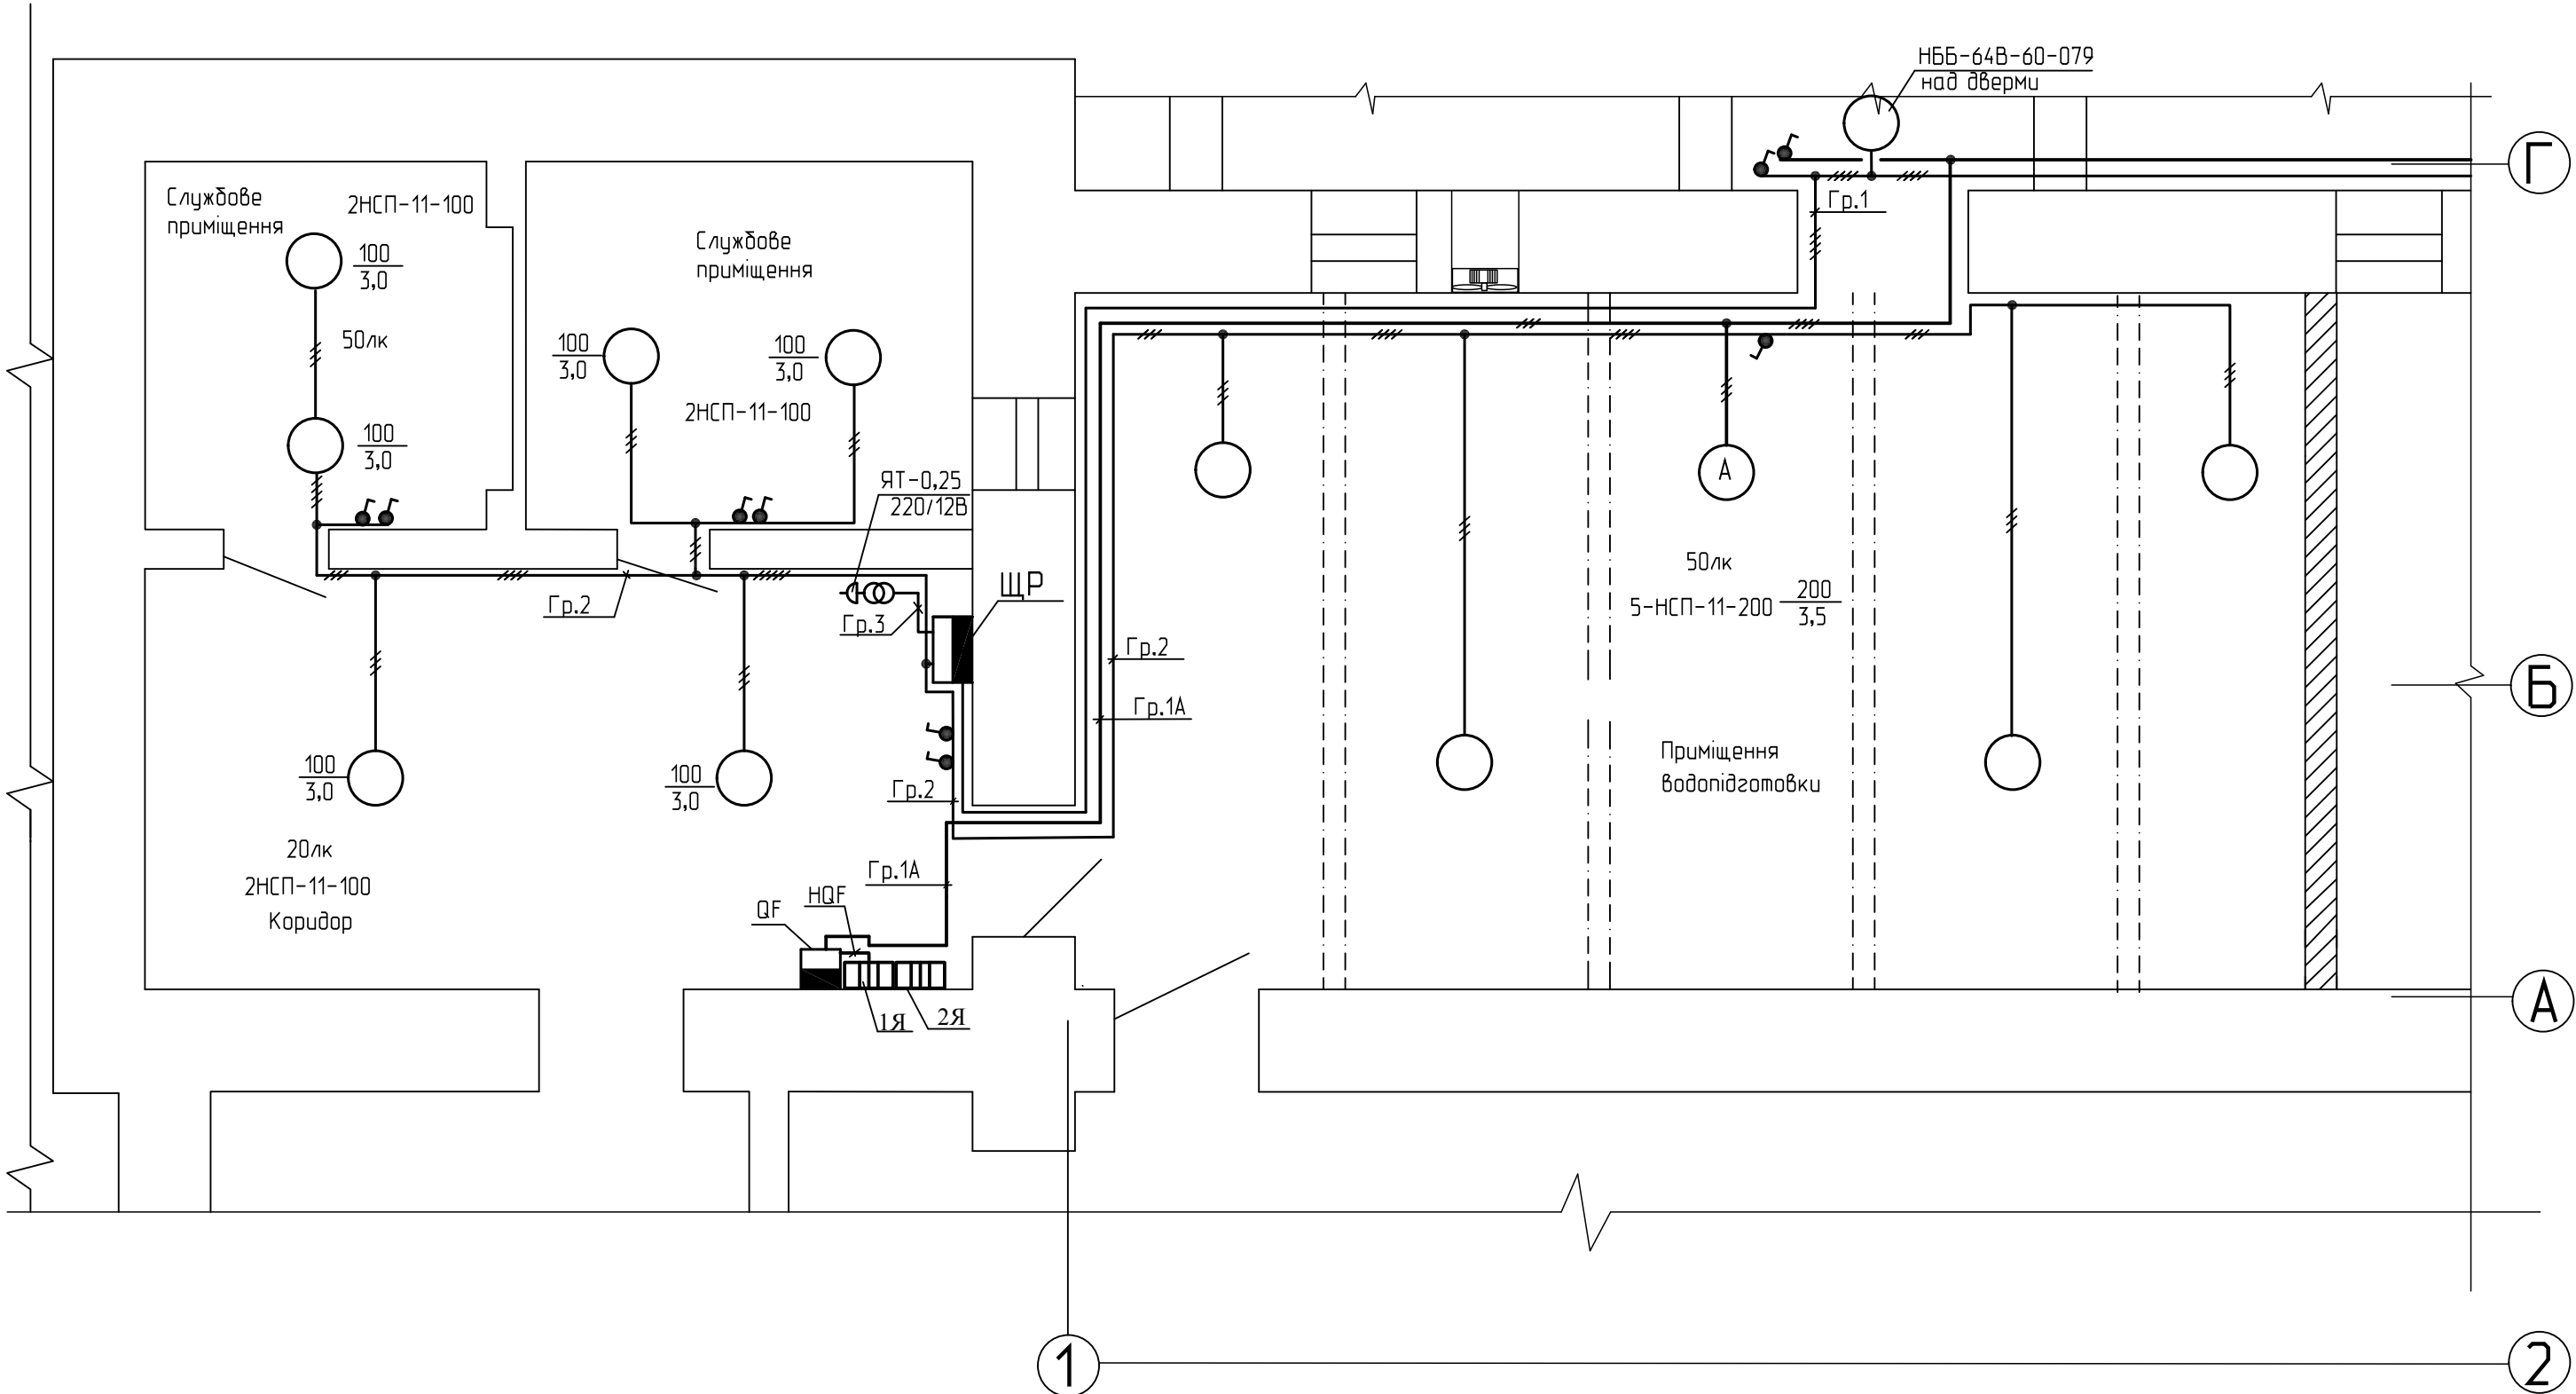

План котельні на відм. 0.000 М1:50

Зам. інв. №	
Підпис і дата	
Інв. № ориг.	

2703-ЕМ.ЕО					
Капітальний ремонт підвальної котельні в корпусі № 21 Н. У. "Львівська політехніка" по вул. Самчука, 14 в м. Львові					
Зм.	Кільк.	Арк.	Ндок.	Підпис.	Дата
Капітальний ремонт підвальної котельні в корпусі № 21				Стадія	Аркуш
ГІП Дума				РП	8
Перевір. Свобода				Електроосвітлення.	
Проект. Гук				План мереж на відм. 0.000(початок)	
Н.контроль Дума				НУ "Львівська політехніка" ПКО "ПОЛІТЕХНІКА" Ліцензія АВ № 192790	