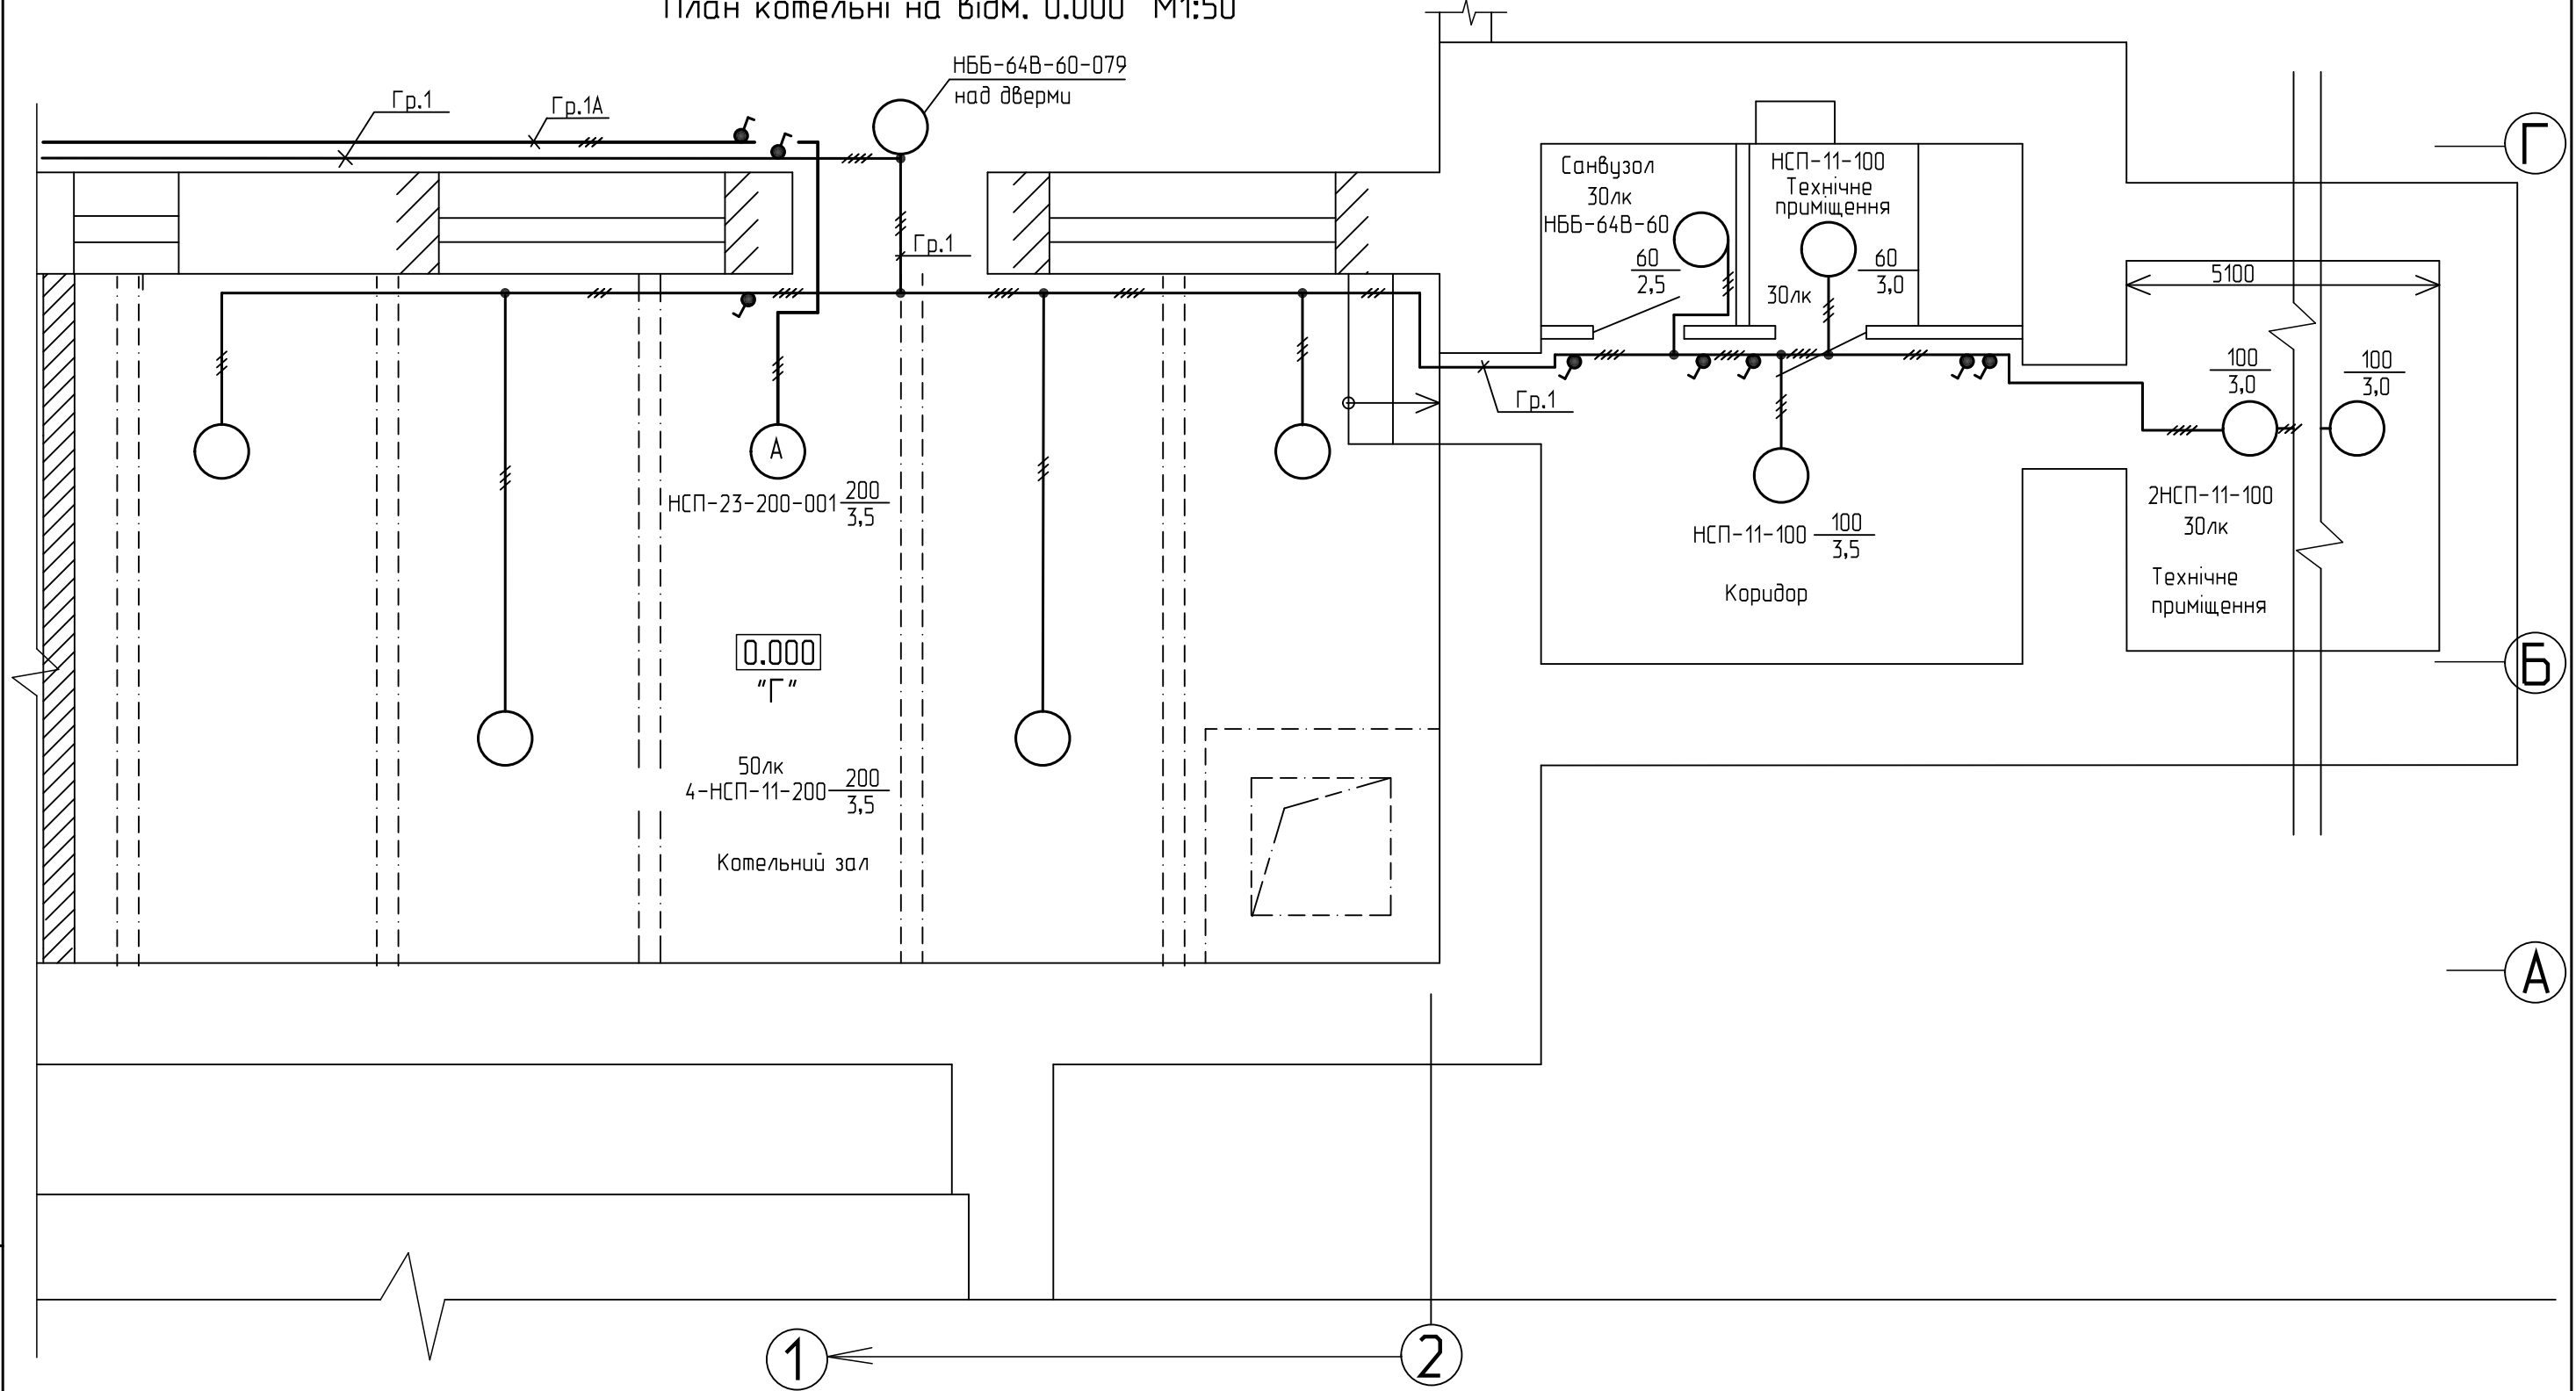

План котельні на відм. 0.000 М1:50

Зам. інв. №	
Підпис і дата	
Інв. № ориг.	

2703-ЕМ.ЕО					
Капітальний ремонт підвальної котельні в корпусі № 21 Н. У. "Львівська політехніка" по вул. Самчука, 14 в м. Львові					
Зм.	Кільк.	Арк.	Ндок.	Підпис.	Дата
ГП Дума				Капітальний ремонт підвальної котельні в корпусі № 21	
Перевір. Свобода				Електроосвітлення.	
Проект. Гук				План мереж на відм. 0.000(закінчення)	
Н.контроль Дума					
			Стадія	Аркуш	Аркушів
			РП	9	
				НУ "Львівська політехніка" ПКО "ПОЛІТЕХНІКА" Ліцензія АВ № 192790	