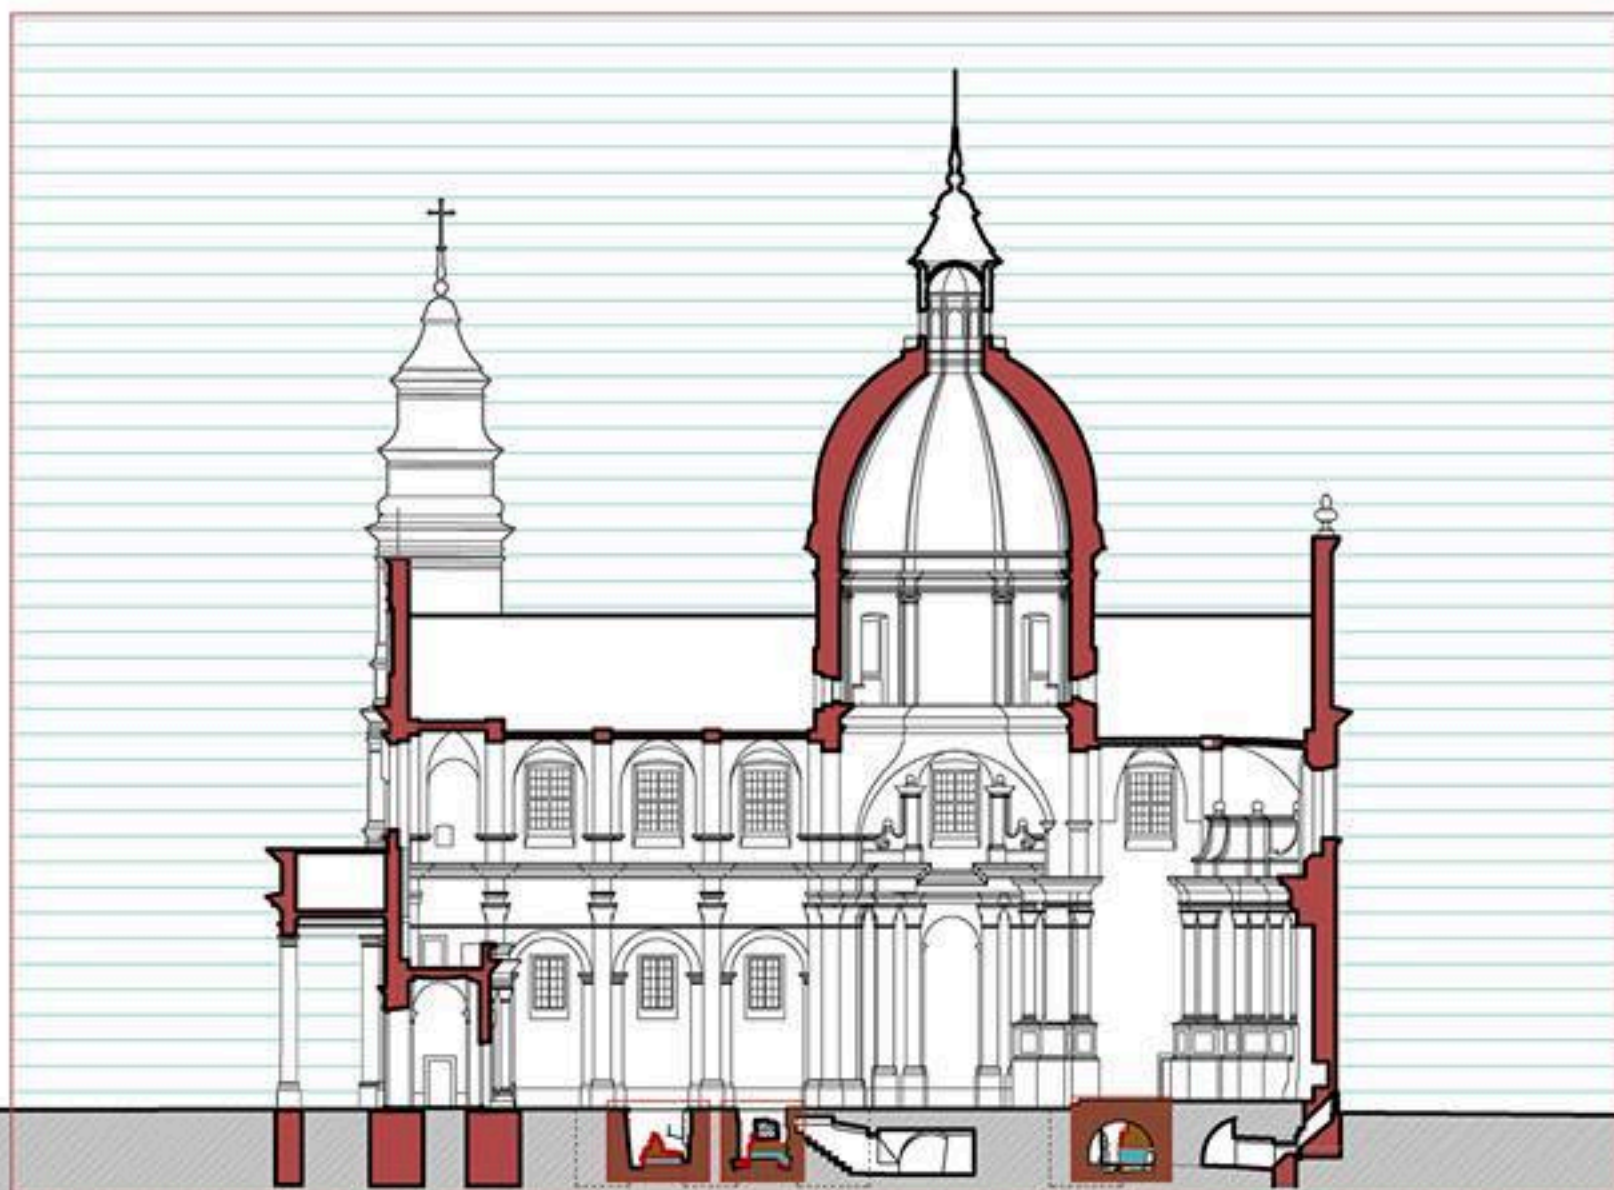

Національний Університет "Львівська Політехніка"

**17 грудня 2016 року
о 14⁰⁰**

**в актовій залі головного корпусу
відбудеться презентація книги**

**" OD CERKWI KATEDRALNEJ KRÓLA DANIELA ROMANOWICZA DO BAZYLIKI PW.
NARODZENIA NMP W CHEŁMIE. WYNIKI BADAŃ INTERDYSCYPLINARNYCH SEZONU 2013-2014"**

**"Від катедральної церкви короля Данила Романовича
до базилики Різдва Найсвятішої Діви Марії в Холмі.
Підсумки інтердисциплінарних досліджень
сезону 2013-2014"**